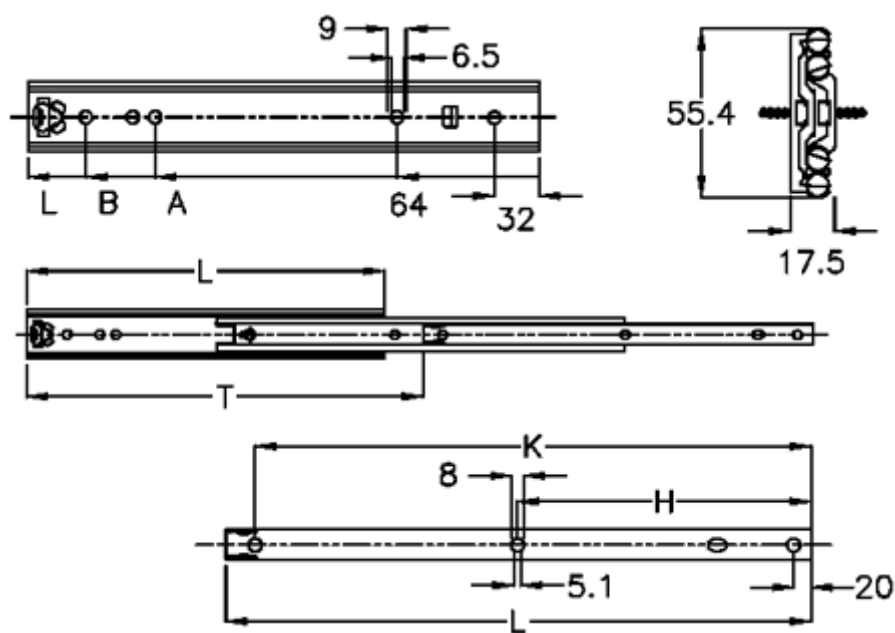

Varenummer: 11112F57

Beskrivelse: Thomas Regout skuffeskinne 112F57 ULF HD D, 3led. (Se også 11112S23)
indb.mål 400 mm / bæreevne 97 kg / udtræk 440 mm

Mål

A	= 288
B	= 320
Bæreevne sidemonteret	= 78
H	= 200
K	= 380
L	= 400
T	= 440